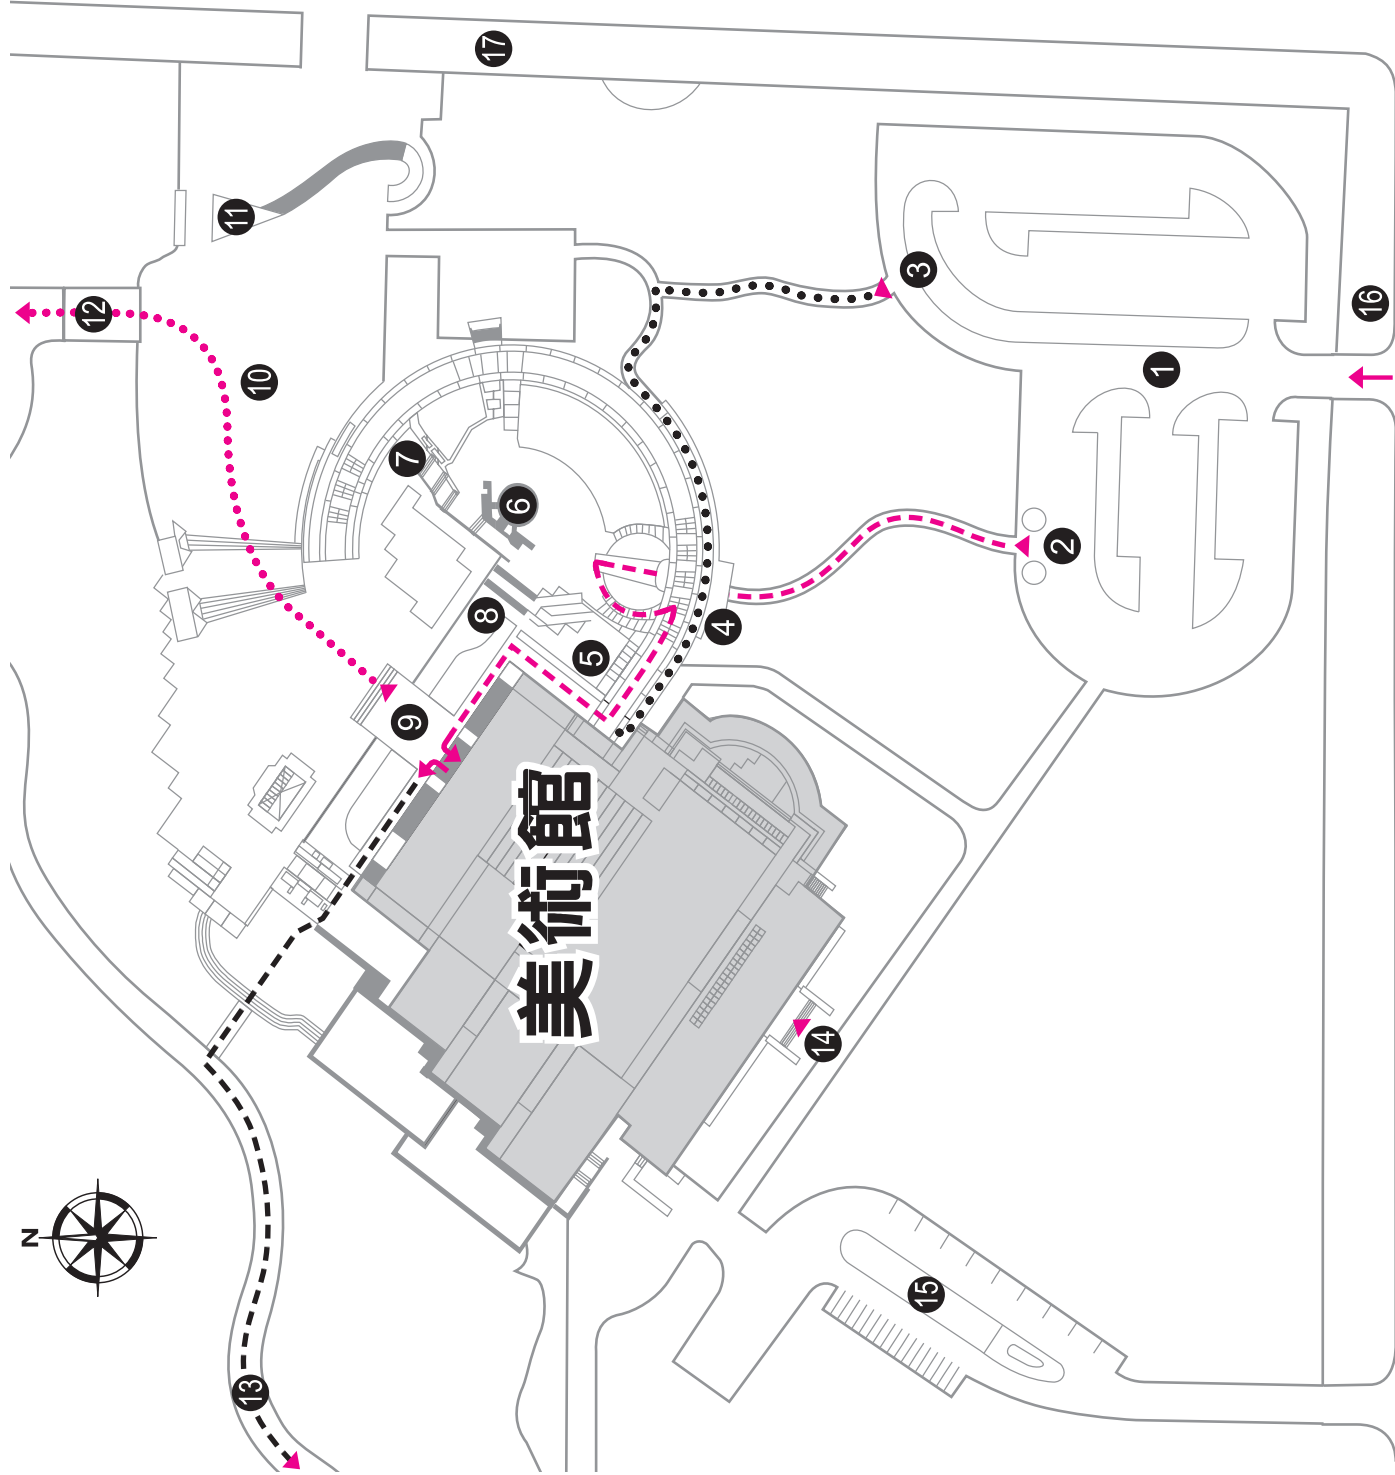

* 請重複使用，珍惜資源

- 往展場路線
To the Galleries
- 往無障礙坡道
To Wheelchair Ramp
- 往兒童美術館
To Children's Museum of Art
- 往噴泉廣場
To Fountain Plaza

- 1 停車場
Parking Lot
- 2 往展場路線／計程車停車區
To the Galleries / Waiting Area for Pre-ordered Taxis
- 3 往展場無障礙坡道
Wheelchair Ramp to the Galleries
- 4 戶外電話亭
Public Telephones
- 5 餐廳
Restaurant
- 6 戶外圓形廣場
Circle Plaza
- 7 戶外洗手間
Restroom
- 8 資源教室
Art Resource Center
- 9 展場入口
Galleries Entrance
- 10 館前廣場
Front Plaza
- 11 地標石
Landmark Stone
- 12 往噴泉廣場
To Fountain Plaza
- 13 往兒童美術館
To Children's Museum of Art
- 14 行政區入口／計程車停車區
Administration Area Entrance /
Waiting Area for Pre-ordered Taxis
- 15 員工停車場
Parking Lot for Staff Only
- 16 公車亭／3號
Bus Stop : No. 3
- 17 公車亭／73號・3號
Bus Stop : No. 3 / No. 73

美術東二路 Meishu E. 2nd Rd.

美術館路 Meishuguan Rd.